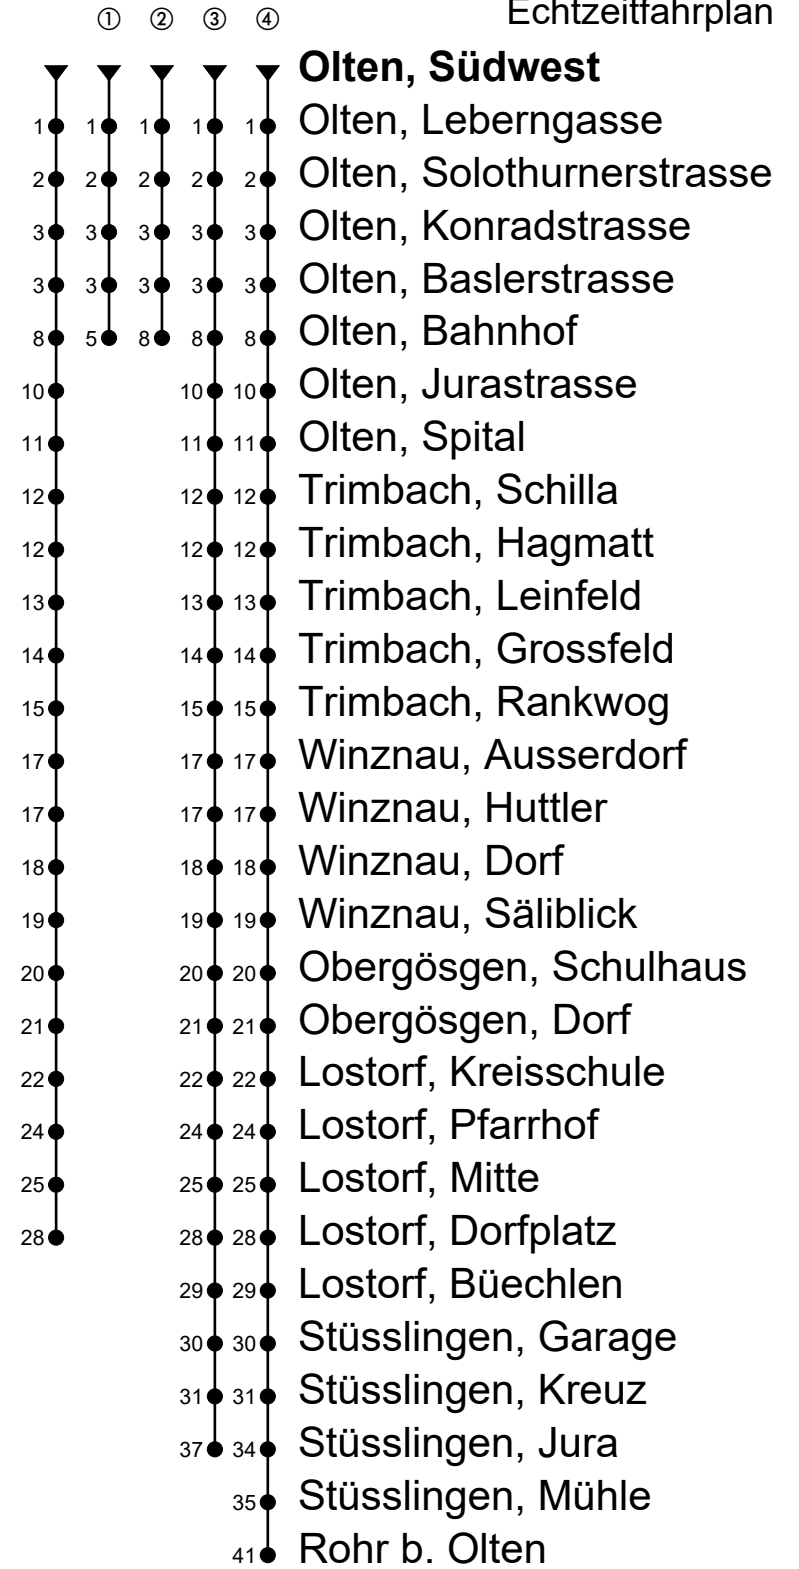

# 507

Olten, Südwest

## Richtung Olten Bhf, Trimbach, Lostorf

Gültig vom 15.12.2024 bis 13.12.2025

Echtzeitfahrplan

🕒	Montag - Freitag	Samstag	Sonntag
4			
5	20 <sup>①</sup> 45 <sup>①</sup>	45 <sup>①</sup>	
6	07 37	17 <sup>②</sup>	
7	07 37	37	
8	07 37	07 37	
9	07 37	07 37	
10	07 37	07 37	
11	07 37 <sup>④</sup> <sub>A</sub> 37 <sup>③</sup> <sub>B</sub>	07 37	
12	07 37	07 37	
13	07 37	07 37	
14	07 37	07 37	
15	07 37	07 37	
16	07 37	07 37	
17	07 37	07 37	
18	07 37	07 37	
19	07 37		
20	07 <sup>②</sup>		
21			
22			
23			
0			
1			

Fahrzeit  
in Minuten

### Anmerkungen:

Als Sonntage gelten: 25. und 26. Dezember, 1. und 2. Januar, Karfreitag, Ostermontag, Auffahrt, Pfingstmontag und 1. August.

**A** = Fährt nur an Schultagen

**B** = Nur während Schulferien